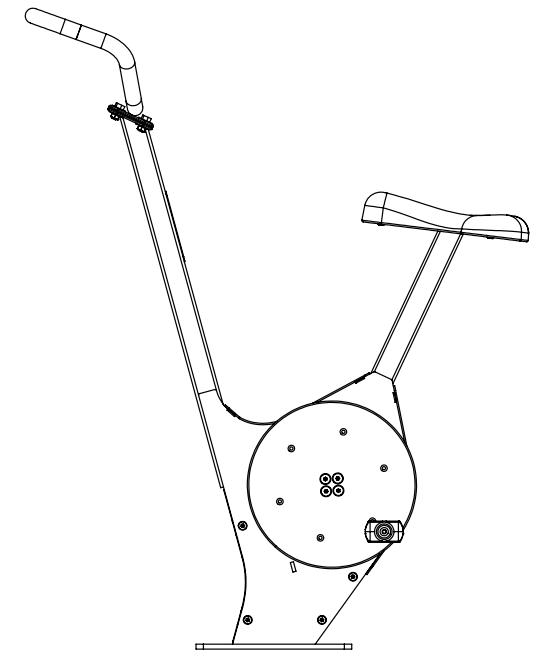

CC & OM

1	MTGO904-C		1x Spinning Bike	80.5kg
2	MTGO602-01-A		1x 429 x 429 x 344mm	14kg
3	A4 Security Torx button screw		4x M12x50mm	-kg
4	A4 Washer		4x M12 Washer	-kg

CC

1

2

3

4

5

6

CC

1

CC

2

1

OM

2