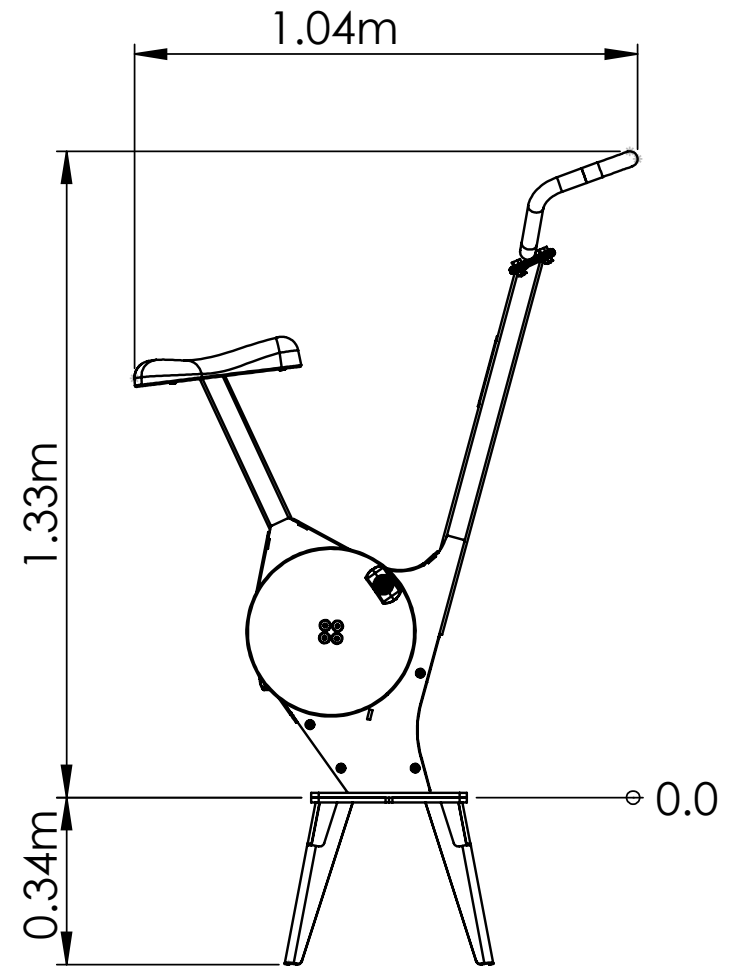

CC & OM

1	MTGO904-C		1x Spinning Bike	80.5kg
2	MTGO602-01-A		1x 429 x 429 x 344mm	14kg
3	A4 Security Torx button screw		4x M12x50mm	-kg
4	A4 Washer		4x M12 Washer	-kg

CC

1

2

3

4

5

6

CC

1

CC

2

1

OM

2