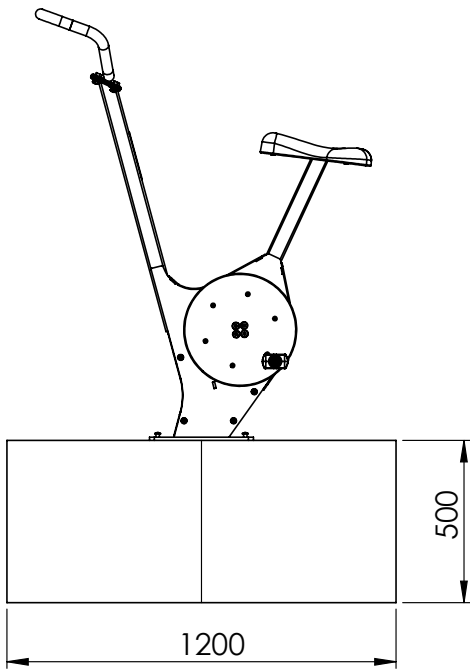

CC & OM

1	MTGO904-C		1x Spinning Bike	80.5kg
2	MTGO602-01-A		1x 429 x 429 x 344mm	14kg
3	A4 Security Torx button screw		4x M12x50mm	-kg
4	A4 Washer		4x M12 Washer	-kg

CC

1

2

3

4

5

6

CC

1

CC

2

1

OM

2